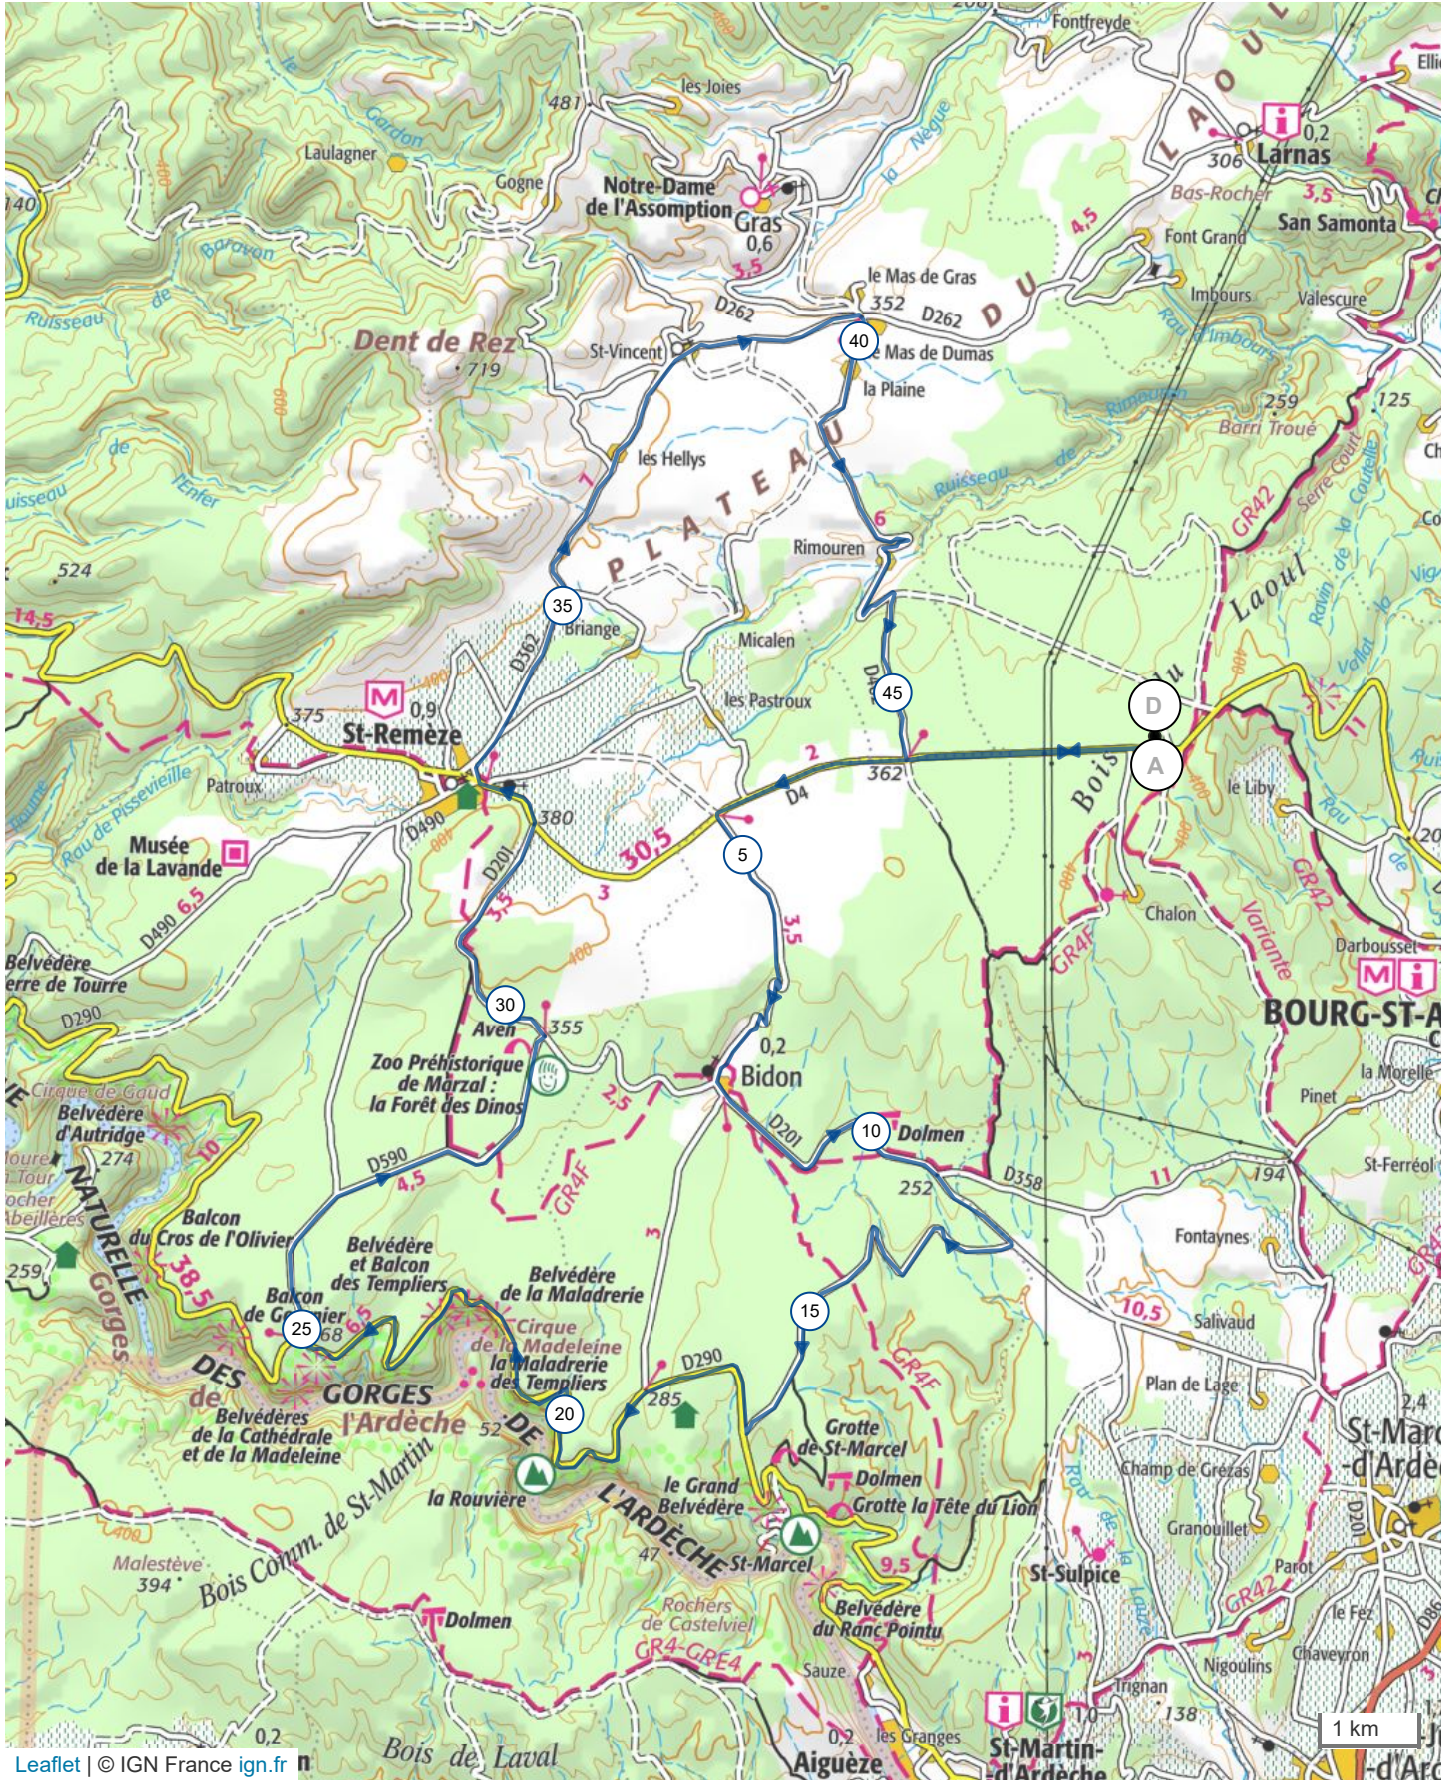

10091492 | Cyclisme - Route | 13^{ème} Dona Vierna Dimanche 28 Août 2022

Bourg-Saint-Andéol -> Bourg-Saint-Andéol

↳ 48.21 km ↑ 517 m ↓ 515 m ▲ 223 m ▲ 419 m

Leaflet | © IGN France ign.fr

Le droit de reproduction est strictement réservé à un usage personnel et privé. Lors de la pratique de votre activité, veuillez à respecter les propriétés et chemins privés et assurez-vous de la praticabilité du parcours.